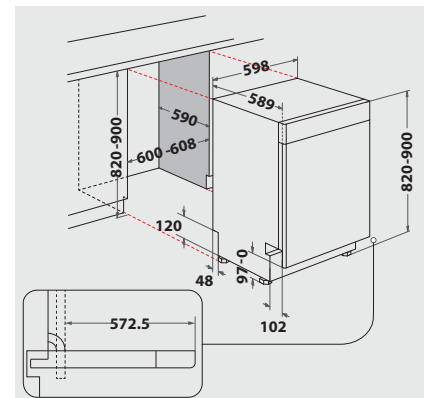

¹ Energieeffizienzklassen-Spektrum von A bis G