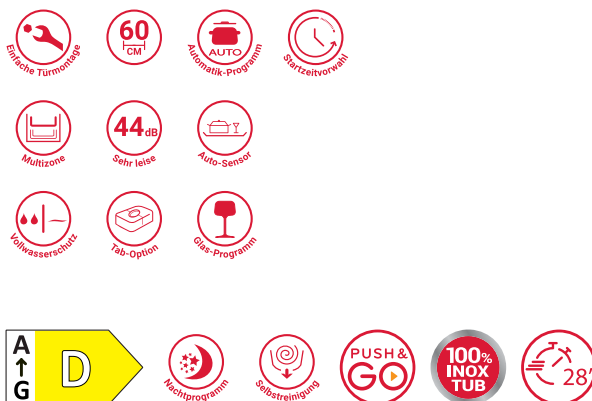

# RBO 2T131 A F S

Integrierbarer Geschirrpüler (60 cm)

## TOP 4

- Fast&Clean 28' – das effektive Reinigungsprogramm unter 28 Minuten
- Push&Go – 1 Tastendruck für sauberes und trockenes Geschirr in nur 85 Minuten
- 4 verschiedene Reinigungstemperaturen
- Übersichtliches Display mit Restzeitanzeige

## Ausstattung

- Übersichtliches Display mit Restzeitanzeige
- Akustisches Signal zeigt das Programmende an
- Elektronische Salz- und elektronische Klarspülernachfüllanzeige
- Edelstahl-Innenraum für maximale Hygiene
- Doppelscharnier
- Kindersicherung/Tastensperre
- Vollwasserschutz