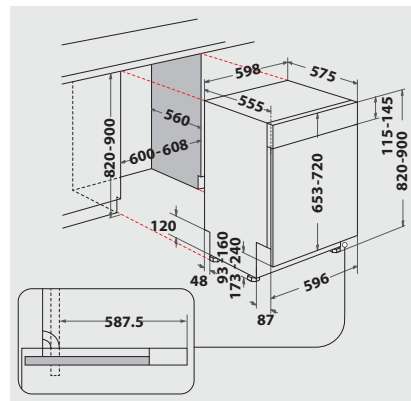

¹ Energieeffizienzklassen-Spektrum von A bis G