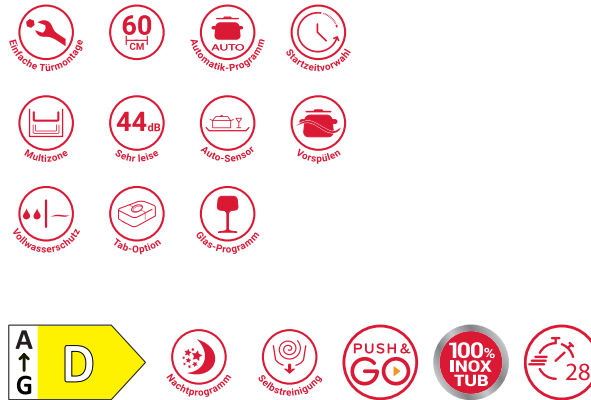

RIO 2T131 A FE S

Vollintegrierbarer Geschirrspüler (60 cm)

TOP 4

- Fast&Clean 28' – das effektive Reinigungsprogramm unter 28 Minuten
- Push&Go – 1 Tastendruck für sauberes und trockenes Geschirr in nur 85 Minuten

- 4 verschiedene Reinigungstemperaturen
- Übersichtliches Display mit Restzeitanzeige

Silber

RIO 2T131 A FE S

EAN 80 03437 07167 6

Bauart

- Nicht hocheinbaufähig

Ausstattung

- Übersichtliches Display mit Restzeitanzeige
- Akustisches Signal zeigt das Programmende an
- Elektronische Salz- und elektronische Klarspülernachfüllanzeige
- Edelstahl-Innenraum für maximale Hygiene
- Doppelscharnier
- Vollwasserschutz

Spülprogramme

- **7 Standardprogramme, 2 Sensorprogramme**
- 4 verschiedene Reinigungstemperaturen
- Spülprogramme: ECO, Kalt Vorspülen, Push&Go, Sensorprogramm, Fast&Clean, Intensivprogramm, Glasprogramm, Nachtprogramm, Selbstreinigung
- Automatik-Programm – perfekte Reinigungsergebnisse bei effizientem Wasser- und Energieverbrauch
- **Push&Go** – 1 Tastendruck für sauberes und trockenes Geschirr in nur 85 Minuten
- **Fast&Clean 28'** – das effektive Reinigungsprogramm unter 28 Minuten

Betriebsarten

- Option Multizone (separates Ober- oder Unterkorbspülen)
- Option für Spültabs

Geschirrkörbe

- Oberkorb herausnehmbar und höhenverstellbar
- 2 klappbare Tassenablagen im Oberkorb

Verbrauchswerte