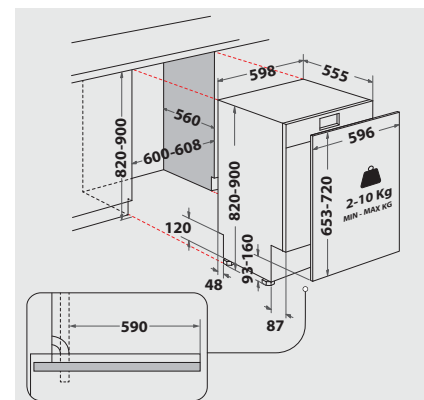

Betriebsarten

- Option Multizone (separates Ober- oder Unterkorbspülen)
- Option für Spültabs

Geschirrkörbe

- Oberkorb herausnehmbar und höhenverstellbar
- 2 klappbare Tassenablagen im Oberkorb

Verbrauchswerte

Technische Daten

- 220-240 Volt
- Absicherung 10 Ampere
- Anschlusskabelänge 130.0 cm
- Warmwasseranschluss bis 60 °C möglich
- Gerätemaße (HxTxB): 820x555x598 mm

WPRO-Zubehör (optional)

- CALBLOCK+ Antikalk-Filter CAL300, EAN 8015250608076
- 3 in 1 Entkalker für Waschmaschinen und Geschirrspüler, 12er Pack DES124, EAN 8015250583267