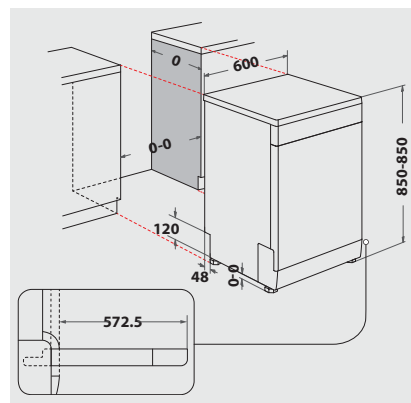

Technische Daten

- 220-240 Volt
- Absicherung 10 Ampere
- Anschlusskabelänge 130.0 cm
- Warmwasseranschluss bis 60 °C möglich
- Gerätemaße (HxTxB): 850x590x600 mm

WPRO-Zubehör (optional)

- CALBLOCK+ Antikalk-Filter CAL300, EAN 8015250608076
- 3 in 1 Entkalker für Waschmaschinen und Geschirrspüler, 12er Pack DES124, EAN 8015250583267