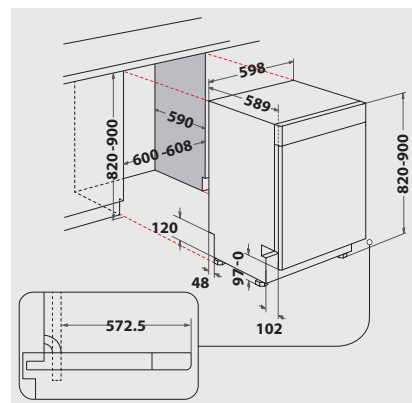

¹ Energieeffizienzklassen-Spektrum von A bis G