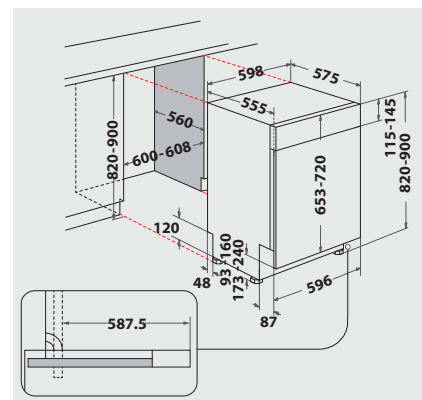

¹ Energieeffizienzklassen-Spektrum von A bis G