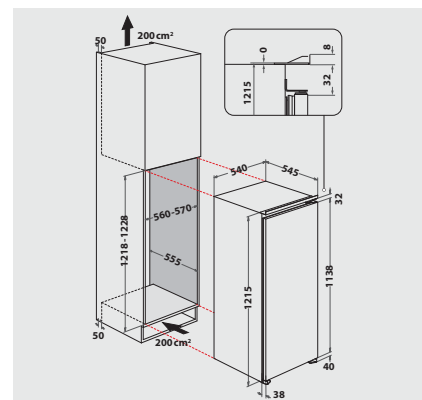

Technische Daten

- Einfache Festtürmontage
- Gesamtanschluss: 65 W
- Türanschlag rechts, wechselbar
- Maße (HxBxT): 1215x540x545 mm

Zubehör

- 1 Eierleiste (6 Eier)

WPRO-Zubehör (optional)

- Goodbye Odours Geruchsabsorber für den Kühlschrank
DEO213, EAN 8015250441413