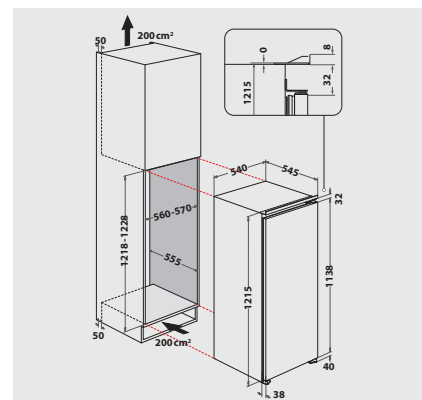

¹ Energieeffizienzklassen-Spektrum von A bis G