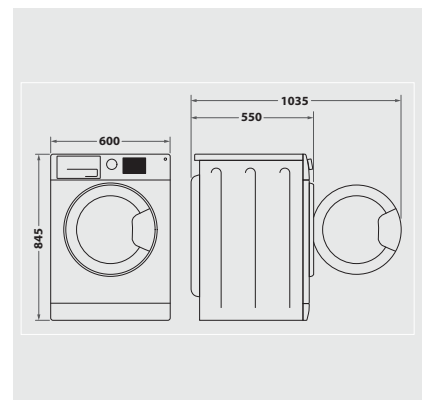

¹ Energieeffizienzklassen-Spektrum von A bis G