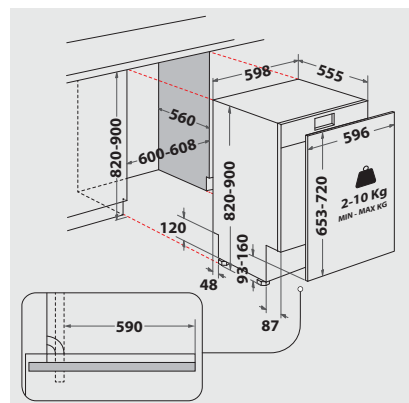

¹ Energieeffizienzklassen-Spektrum von A bis G