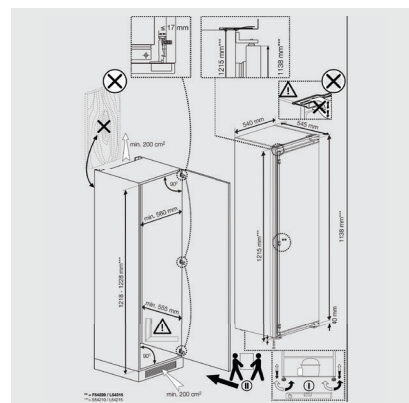

Technische Daten

- Einfache Festtürmontage
- Gesamtanschluss: 65 W
- Türanschlag rechts, wechselbar
- Maße (HxBxT): 1215x540x545 mm

Zubehör

- 1 Eierleiste (6 Eier)

WPRO-Zubehör (optional)

- Goodbye Odours Geruchsabsorber für den Kühlschrank
DEO213, EAN 8015250441413