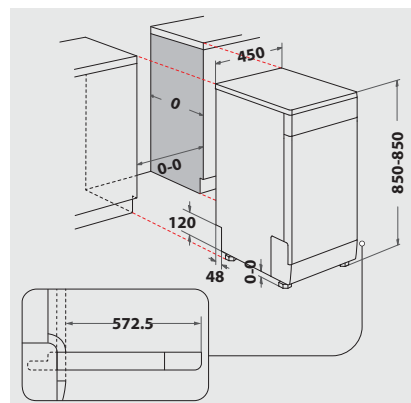

Technische Daten

- 220-240 Volt
- Absicherung 10 Ampere
- Anschlusskabelänge 130 cm
- Warmwasseranschluss bis 60 °C möglich
- Gerätemaße (HxTxB): 850x590x450 mm

WPRO-Zubehör (optional)

- CALBLOCK+ Antikalk-Filter CAL300, EAN 8015250608076
- 3 in 1 Entkalker für Waschmaschinen und Geschirrspüler, 12er Pack DES124, EAN 8015250583267