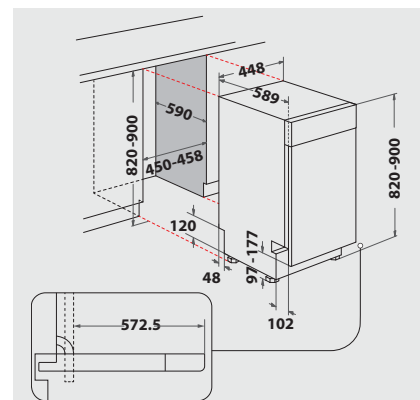

Technische Daten

- 220-240 Volt
- Absicherung 10 Ampere
- Anschlusskabelänge 130 cm
- Warmwasseranschluss bis 60 °C möglich
- Gerätemaße (HxTxB): 820x590x448 mm

WPRO-Zubehör (optional)

- CALBLOCK+ Antikalk-Filter CAL300, EAN 8015250608076
- 3 in 1 Entkalker für Waschmaschinen und Geschirrspüler, 12er Pack DES124, EAN 8015250583267