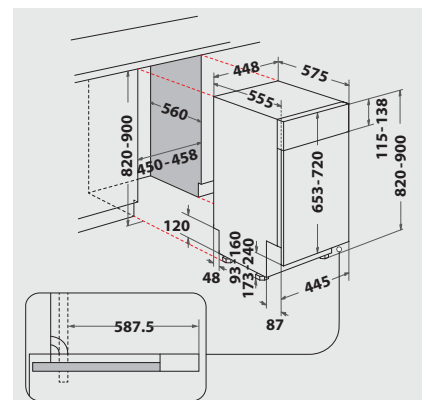

¹ Energieeffizienzklassen-Spektrum von A bis G