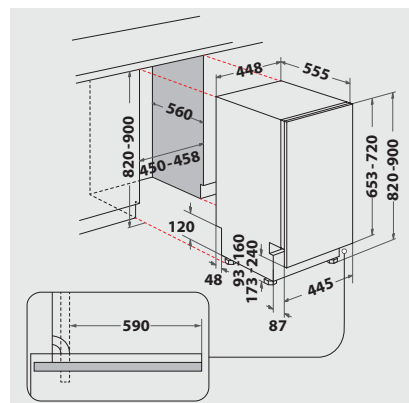

Technische Daten

- 220-240 Volt
- Absicherung 10 Ampere
- Anschlusskabelänge 130 cm
- Warmwasseranschluss bis 60 °C möglich
- Gerätemaße (HxTxB): 820x555x448 mm

WPRO-Zubehör (optional)

- CALBLOCK+ Antikalk-Filter CAL300, EAN 8015250608076
- 3 in 1 Entkalker für Waschmaschinen und Geschirrspüler, 12er Pack DES124, EAN 8015250583267