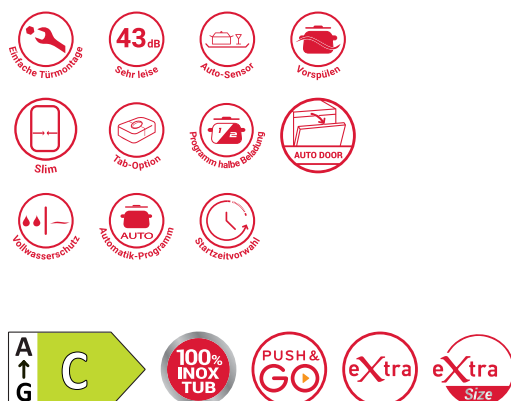

PV2IC10BS7LA0

Vollintegrierbarer Geschirrspüler (45 cm)

TOP 4

- eXtra Programm: Reinigt stark verschmutzte und große Teile in nur einer Stunde
- Push&Go – 1 Tastendruck für sauberes und trockenes Geschirr in nur 85 Minuten
- Auto Door – automatisches Türöffnungssystem (abschaltbar)
- 4 verschiedene Reinigungstemperaturen

PV2IC10BS7LA0

EAN 80 03437 06096 0

Bauart

- Nicht hocheinbaufähig

Ausstattung

- **Auto Door** – automatisches Türöffnungssystem (abschaltbar)
- Übersichtliches Display mit 1 – 12 Std. Startzeitvorwahl
- Optische Betriebsanzeige – Lichtpunkt am Boden
- Akustisches Signal zeigt das Programmende an
- Elektronische Salz- und elektronische Klarspülernachfüllanzeige
- Edelstahl-Innenraum für maximale Hygiene
- Doppelscharnier
- Vollwasserschutz

Spülprogramme

- **7 Standardprogramme, 2 Sensorprogramme**
- 4 verschiedene Reinigungstemperaturen
- Spülprogramme: ECO, Kalt Vorspülen, Push&Go, Extra Spülgang, Hygieneprogramm, Programm halbe Beladung, Automatikprogramm
- Automatik-Programm – perfekte Reinigungsergebnisse bei effizientem Wasser- und Energieverbrauch
- **Push&Go** – 1 Tastendruck für sauberes und trockenes Geschirr in nur 85 Minuten
- **eXtra Programm**: Reinigt stark verschmutzte und große Teile in nur einer Stunde

Betriebsarten

- Option für Spültabs

Geschirrkörbe

- Oberkorb herausnehmbar und höhenverstellbar
- 2 umklappbare Tellersegmente im Unterkorb

Verbrauchswerte

- Energieeffizienzklasse C, Reinigungsleistungsindex 1,121, Trocknungsleistungsindex 1,061¹
- 10 Maßgedecke
- Energieverbrauch des eco-Programms pro 100 Betriebszyklen: 59 kWh Strom
- 8,7 Liter Wasser, 0,593 kWh Strom im eco-Programm pro Betriebszyklus
- Programmdauer des eco-Programms: 3:35 h
- Nur 43 dB(A) re 1 pW Betriebsgeräusch, Luftschallemissionsklasse B