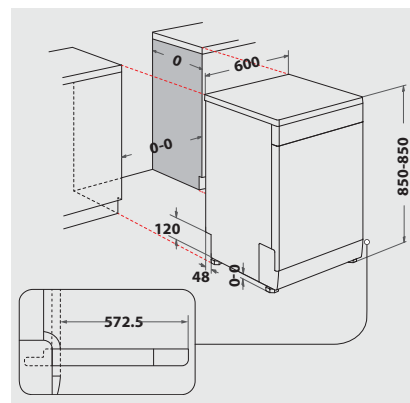

Technische Daten

- 220-240 Volt
- Absicherung 10 Ampere
- Anschlusskabelänge 130 cm
- Warmwasseranschluss bis 60 °C möglich
- Gerätemaße (HxTxB): 850x590x600 mm

WPRO-Zubehör (optional)

- CALBLOCK+ Antikalk-Filter CAL300, EAN 8015250608076
- 3 in 1 Entkalker für Waschmaschinen und Geschirrspüler, 12er Pack DES124, EAN 8015250583267