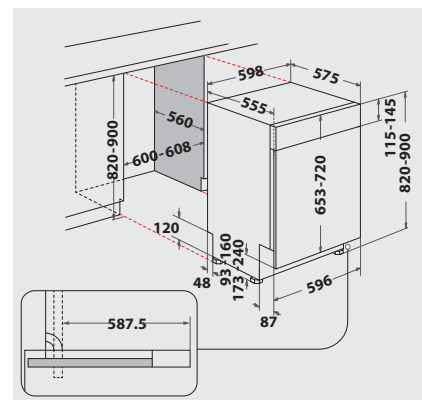

Technische Daten

- 220-240 Volt
- Absicherung 10 Ampere
- Anschlusskabellänge 130 cm
- Warmwasseranschluss bis 60 °C möglich
- Gerätemaße (HxTxB): 820x555x598 mm

WPRO-Zubehör (optional)

- CALBLOCK+ Antikalk-Filter CAL300, EAN 8015250608076
- 3 in 1 Entkalker für Waschmaschinen und Geschirrpüler, 12er Pack DES124, EAN 8015250583267