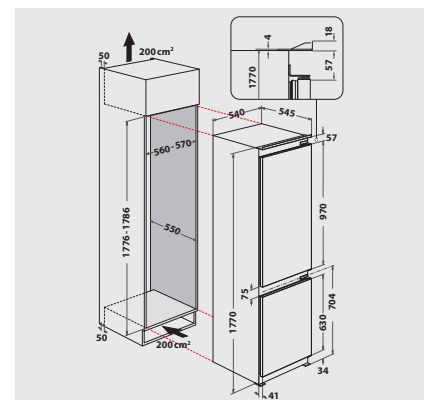

Technische Daten

- Schlepptürmontage
- Gesamtanschluss: 140 W
- Türanschlag rechts, wechselbar
- Maße (HxBxT): 1770x540x545 mm

WPRO-Zubehör (optional)

- Goodbye Odours Geruchsabsorber für den Kühlschrank DE0213, EAN 8015250441413
- Ice Mate ICM101, EAN 8015250381504