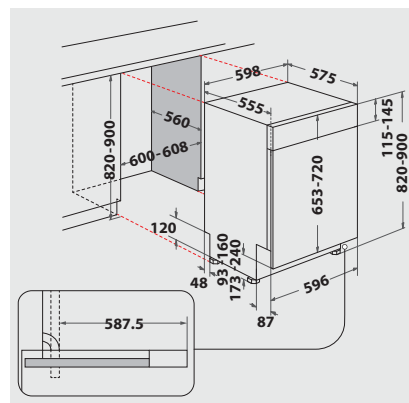

Technische Daten

- 220-240 Volt
- Absicherung 10 Ampere
- Anschlusskabelänge 130 cm
- Warmwasseranschluss bis 60 °C möglich
- Gerätemaße (HxTxB): 820x555x598 mm

WPRO-Zubehör (optional)

- CALBLOCK+ Antikalk-Filter CAL300, EAN 8015250608076
- 3 in 1 Entkalker für Waschmaschinen und Geschirrpüler, 12er Pack DES124, EAN 8015250583267