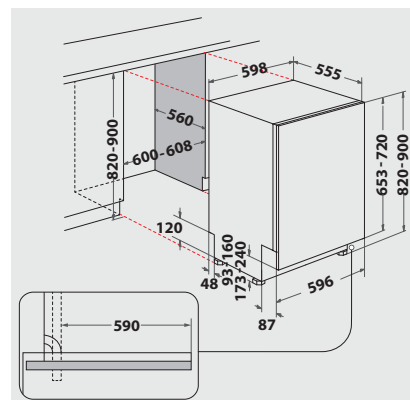

Technische Daten

- 220-240 Volt
- Absicherung 10 Ampere
- Anschlusskabelänge 130 cm
- Warmwasseranschluss bis 60 °C möglich
- Gerätemaße (HxTxB): 820x555x598 mm

WPRO-Zubehör (optional)

- CALBLOCK+ Antikalk-Filter CAL300, EAN 8015250608076
- 3 in 1 Entkalker für Waschmaschinen und Geschirrspüler, 12er Pack DES124, EAN 8015250583267