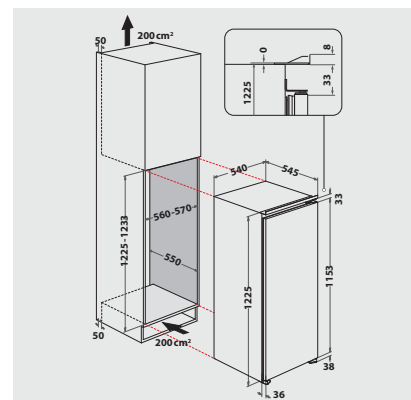

¹ Energieeffizienzklassen-Spektrum von A bis G