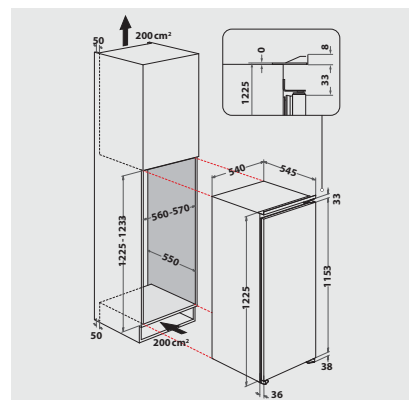

¹ Energieeffizienzklassen-Spektrum von A bis G