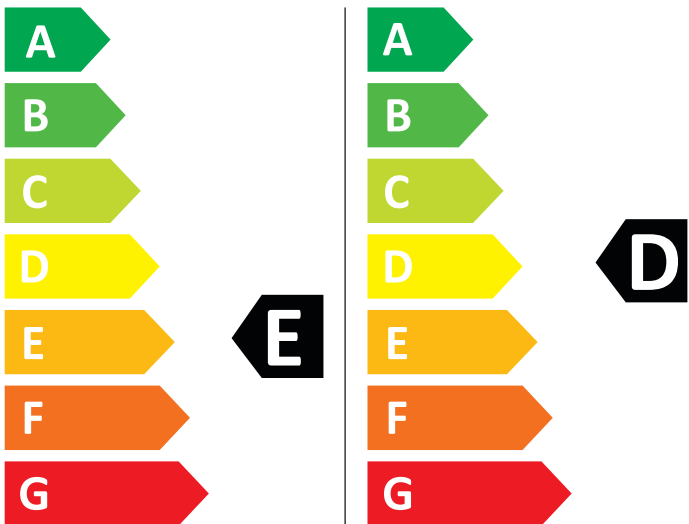

ENERG

PRIVILEG

PWWTV X 76G6 DE N

370 kWh/100

70 kWh/100

6 kg

7 kg

45 L