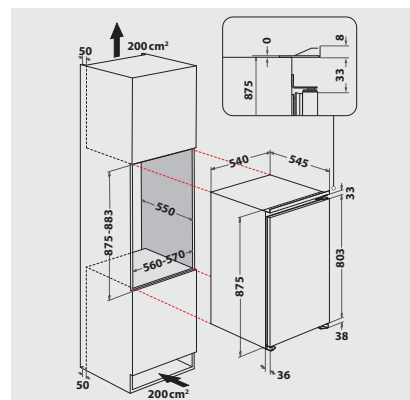

¹ Energieeffizienzklassen-Spektrum von A bis G