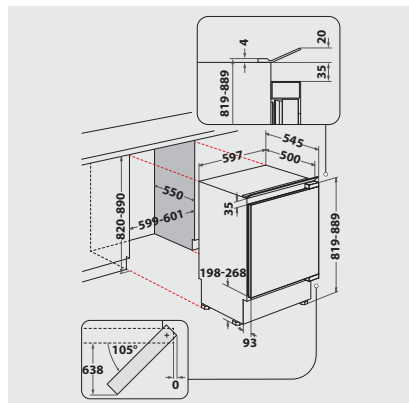

WPRO-Zubehör (optional)

- Goodbye Odours Geruchsabsorber für den Kühlschrank
  DE0213, EAN 8015250441413

¹ Energieeffizienzklassen-Spektrum von A bis G