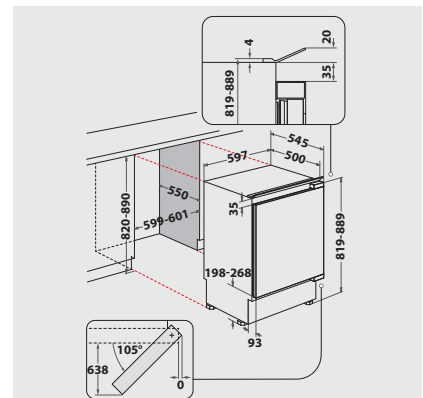

WPRO-Zubehör (optional)

- Goodbye Odours Geruchsabsorber für den Kühlschrank
  DE0213, EAN 8015250441413

¹ Energieeffizienzklassen-Spektrum von A bis G