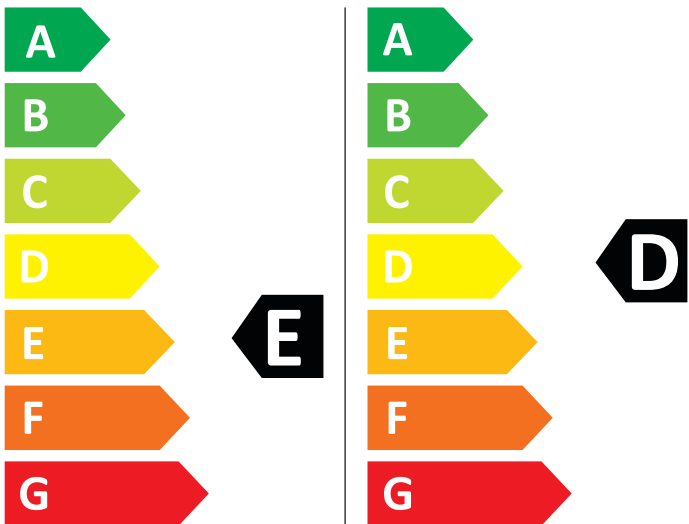

ENERG

PRIVILEG

PWWT X 76G6 DE N

370 kWh/100

70 kWh/100

6 kg

7 kg

45 L