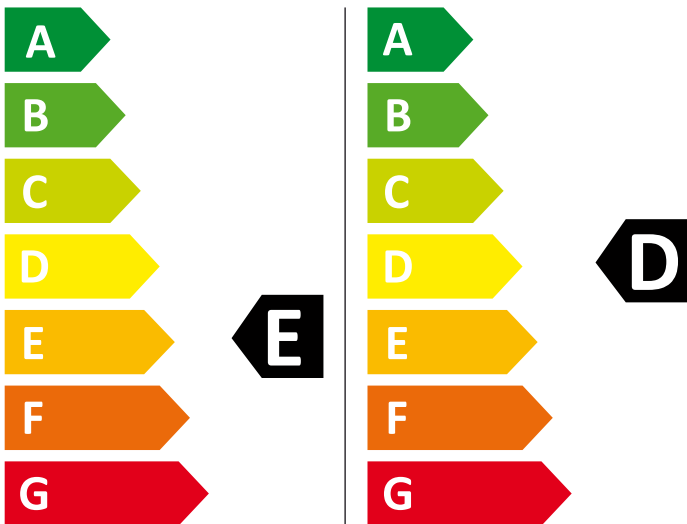

ENERG

PRIVILEG

PWWT X 76G6 DE N

370 kWh/100

70 kWh/100

6 kg

7 kg

45 L