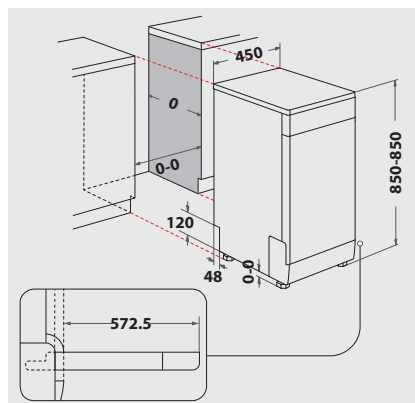

Technische Daten

- Warmwasseranschluss bis 60 °C möglich
- Anschlusskabelänge 130 cm
- Gerätemaße (HxTxB): 850x590x450 mm

WPRO-Zubehör (optional)

- CALBLOCK+ Antikalk-Filter CAL300, EAN 8015250608076
- 3 in 1 Entkalker für Waschmaschinen und Geschirrspüler, 12er Pack DES124, EAN 8015250583267