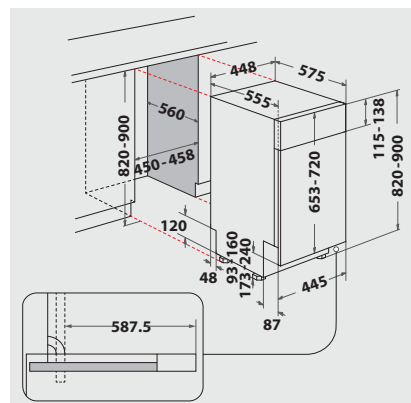

Geschirrkörbe

- Oberkorb herausnehmbar und höhenverstellbar
- 4 klappbare Tassenablagen im Oberkorb

¹ Energieeffizienzklassen-Spektrum von A bis G