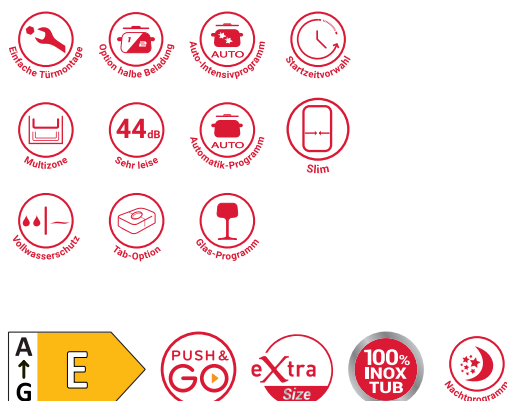

RSBO 3T224 X

Integrierbarer Geschirrspüler (45 cm) – eXtra

TOP 4

- eXtra Programm: Reinigt stark verschmutzte und große Teile in nur einer Stunde
- Push&Go – 1 Tastendruck für sauberes und trockenes Geschirr in nur 85 Minuten
- 3 verschiedene Reinigungstemperaturen
- Übersichtliches Display mit Restzeitanzeige und 1 – 24 Std. Startzeitvorwahl

Edelstahl

RSBO 3T224 X

EAN 80 03437 60166 8

Ausstattung

- Übersichtliches Display mit Restzeitanzeige und 1 – 24 Std. Startzeitvorwahl
- Akustisches Signal zeigt das Programmende an
- Elektronische Salz- und elektronische Klarspülernachfüllanzeige
- Edelstahl-Innenraum für maximale Hygiene
- Doppelscharnier
- Kindersicherung/Tastensperre
- Vollwasserschutz

Technische Daten

- Warmwasseranschluss bis 60 °C möglich
- Anschlusskabelänge 130 cm
- Gerätehöhe verstellbar von 820 – 900 mm
- Gerätegröße (HxTxB): 820x555x448 mm

WPRO-Zubehör (optional)

- CALBLOCK+ Antikalk-Filter CAL300, EAN 8015250608076
- 3 in 1 Entkalker für Waschmaschinen und Geschirrspüler, 12er Pack DES124, EAN 8015250583267

Spülprogramme

- **7 Standardprogramme, 2 Sensorprogramme**
- 3 verschiedene Reinigungstemperaturen
- Spülprogramme: ECO, Kalt Vorspülen, Push&Go, Auto-Intensiv, Auto-Mix, Nachspülen, Extra Spülgang, Expressprogramm, Glasprogramm
- Automatik-Programm – perfekte Reinigungsergebnisse bei effizientem Wasser- und Energieverbrauch
- **Push&Go** – 1 Tastendruck für sauberes und trockenes Geschirr in nur 85 Minuten
- **eXtra Programm:** Reinigt stark verschmutzte und große Teile in nur einer Stunde