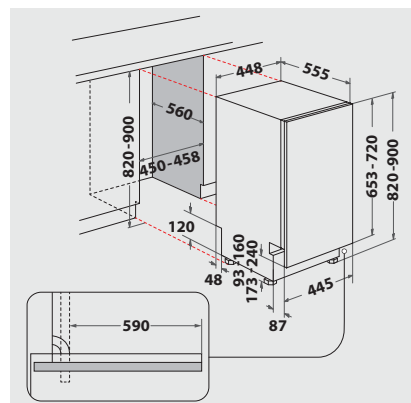

Technische Daten

- Warmwasseranschluss bis 60 °C möglich
- Anschlusskabelänge 130 cm
- Gerätehöhe verstellbar von 820 – 900 mm
- Gerätemaße (HxTxB): 820x555x448 mm

WPRO-Zubehör (optional)

- CALBLOCK+ Antikalk-Filter CAL300, EAN 8015250608076
- 3 in 1 Entkalker für Waschmaschinen und Geschirrspüler, 12er Pack DES124, EAN 8015250583267