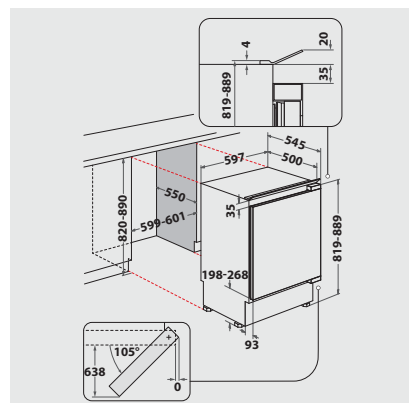

WPRO-Zubehör (optional)

- Goodbye Odours Geruchsabsorber für den Kühlschrank
  DE0213, EAN 8015250441413

¹ Energieeffizienzklassen-Spektrum von A bis G