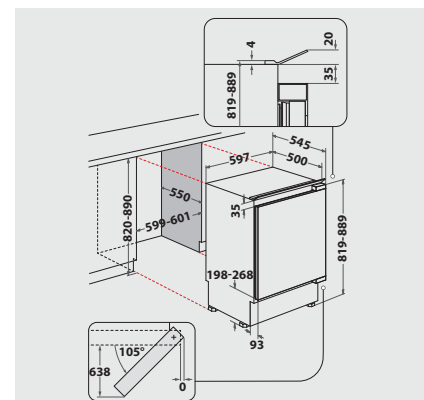

WPRO-Zubehör (optional)

- Goodbye Odours Geruchsabsorber für den Kühlschrank
  DE0213, EAN 8015250441413

¹ Energieeffizienzklassen-Spektrum von A bis G