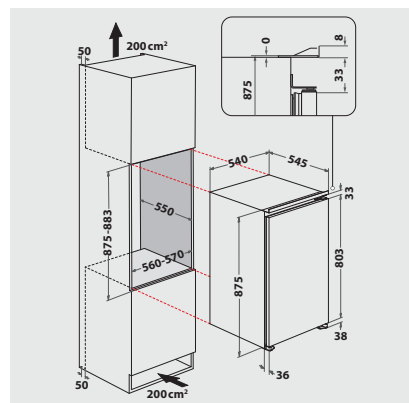

¹ Energieeffizienzklassen-Spektrum von A bis G