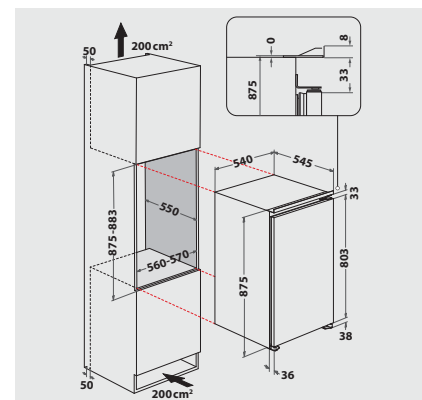

¹ Energieeffizienzklassen-Spektrum von A bis G