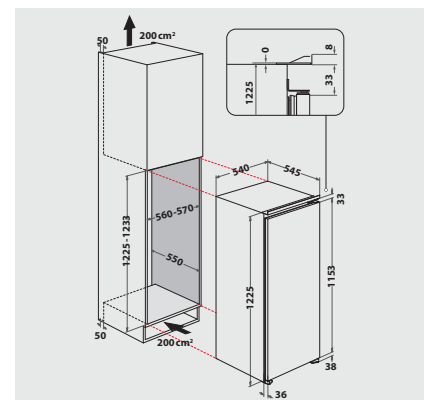

Technische Daten

- Schlepptürmontage
- Gesamtanschluss: 102 W
- Türanschlag wechselbar
- Maße (HxBxT): 1225x540x545 mm

Zubehör

- 1 Eierleiste (6 Eier)
- 1 Eiswürfelbehälter

WPRO-Zubehör (optional)

- Goodbye Odours Geruchsabsorber für den Kühlschrank
DEO213, EAN 8015250441413