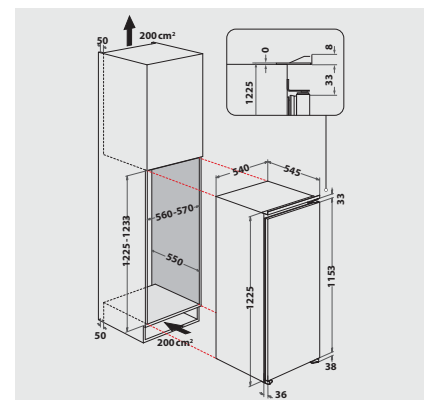

¹ Energieeffizienzklassen-Spektrum von A bis G