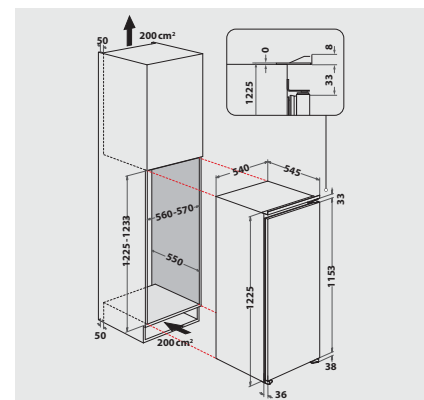

Technische Daten

- Schlepptürmontage
- Gesamtanschluss: 93 W
- Türanschlag rechts, wechselbar
- Maße (HxBxT): 1225x540x545 mm

Zubehör

- 1 Eierleiste (6 Eier)
- 1 Eiswürfelbehälter

WPRO-Zubehör (optional)

- Goodbye Odours Geruchsabsorber für den Kühlschrank
DEO213, EAN 8015250441413