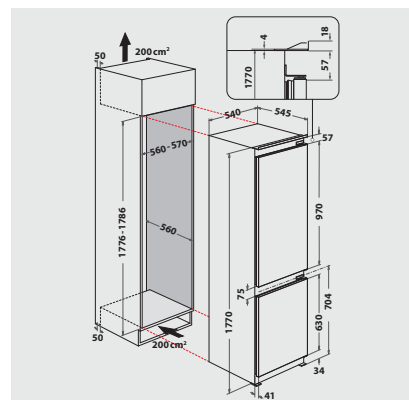

Technische Daten

- Schlepptürmontage
- Gesamtanschluss: 140 W
- Türanschlag rechts, wechselbar
- Maße (HxBxT): 1770x540x545 mm

Zubehör

- 1 Eierleiste (6 Eier)

¹ Energieeffizienzklassen-Spektrum von A bis G