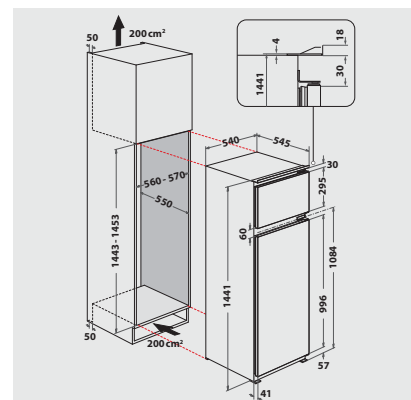

¹ Energieeffizienzklassen-Spektrum von A bis G