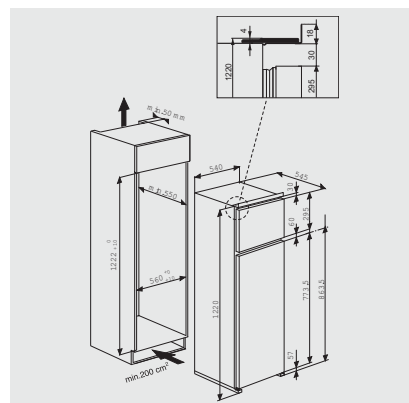

Weiß

PRT 12S1

EAN 80 03437 04657 5

Kühlteil/Ausstattung bei Vollkühlraum

- LED-Licht – bessere Ausleuchtung bei weniger Verbrauch
- Abtauautomatik im Kühlteil
- 3 Ablagen aus Sicherheitsglas, davon 2 höhenverstellbar
- 2 Obst- und Gemüseschubladen
- 3 Türfächer und Butterfach mit Klappe

Technische Daten

- Schlepptürmontage
- Gesamtanschluss: 80 W
- Türanschlag rechts, wechselbar
- Maße (HxBxT): 1220x540x545 mm

¹ Energieeffizienzklassen-Spektrum von A bis G