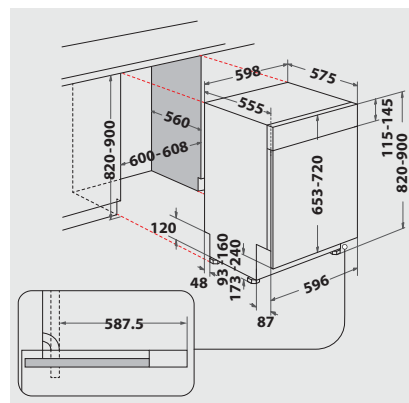

Technische Daten

- Warmwasseranschluss bis 60 °C möglich
- Anschlusskabelänge 130 cm
- Gerätehöhe verstellbar von 820 – 900 mm
- Gerätegröße (HxTxB): 820x555x598 mm

WPRO-Zubehör (optional)

- CALBLOCK+ Antikalk-Filter CAL300, EAN 8015250608076
- 3 in 1 Entkalker für Waschmaschinen und Geschirrpüler, 12er Pack DES124, EAN 8015250583267