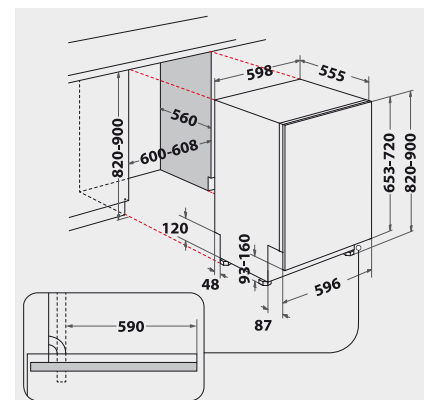

Technische Daten

- Warmwasseranschluss bis 60 °C möglich
- Anschlusskabelänge 130 cm
- Gerätehöhe verstellbar von 820 – 900 mm
- Gerätemaße (HxTxB): 820x555x598 mm

WPRO-Zubehör (optional)

- CALBLOCK+ Antikalk-Filter CAL300, EAN 8015250608076
- 3 in 1 Entkalker für Waschmaschinen und Geschirrspüler, 12er Pack DES124, EAN 8015250583267