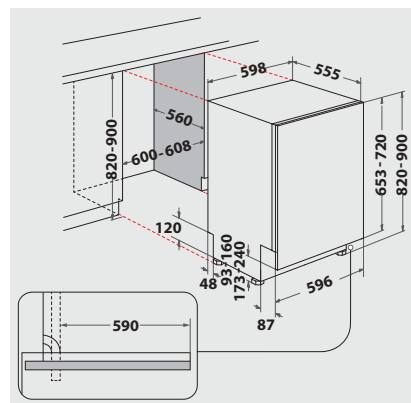

Technische Daten

- Warmwasseranschluss bis 60 °C möglich
- Anschlusskabelänge 130 cm
- Gerätehöhe verstellbar von 820 – 900 mm
- Gerätemaße (HxTxB): 820x555x598 mm

WPRO-Zubehör (optional)

- CALBLOCK+ Antikalk-Filter CAL300, EAN 8015250608076
- 3 in 1 Entkalker für Waschmaschinen und Geschirrspüler, 12er Pack DES124, EAN 8015250583267