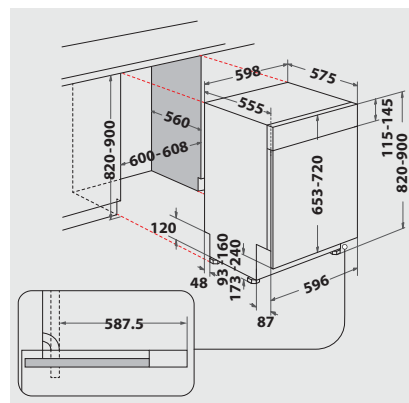

Technische Daten

- Warmwasseranschluss bis 60 °C möglich
- Anschlusskabellänge 130 cm
- Gerätehöhe verstellbar von 820 – 900 mm
- Gerätegröße (HxTxB): 820x555x598 mm

WPRO-Zubehör (optional)

- CALBLOCK+ Antikalk-Filter CAL300, EAN 8015250608076
- 3 in 1 Entkalker für Waschmaschinen und Geschirrpüler, 12er Pack DES124, EAN 8015250583267