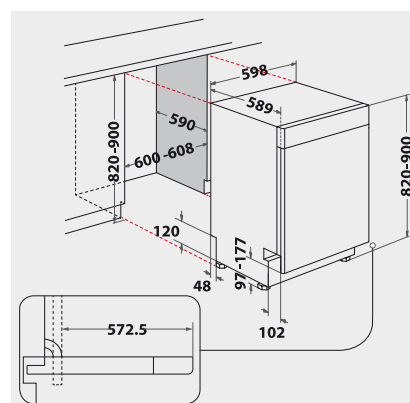

Betriebsarten

- Halbe Beladung

Geschirrkörbe

- Oberkorb auch in beladenem Zustand höhenverstellbar und herausnehmbar
- 4 klappbare Tassenablagen im Oberkorb
- 4 umklappbare Tellersegmente im Unterkorb
- Herausnehmbarer Besteckkorb

Technische Daten

- Anschlusskabellänge 130 cm
- Gerätehöhe verstellbar von 820 – 900 mm
- Gerätemaße (HxTxB): 820x590x598 mm

WPRO-Zubehör (optional)

- CALBLOCK+ Antikalk-Filter CAL300, EAN 8015250608076
- 3 in 1 Entkalker für Waschmaschinen und Geschirrspüler, 12er Pack DES124, EAN 8015250583267