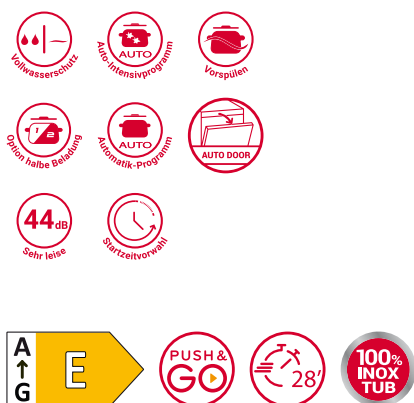

RUC 2C24 A X

Unterbau-Geschirrspüler (60 cm)

TOP 4

- Fast&Clean 28' – das effektive Reinigungsprogramm unter 28 Minuten
- Push&Go – 1 Tastendruck für sauberes und trockenes Geschirr in nur 85 Minuten
- Auto Door – automatisches Türöffnungssystem (abschaltbar)
- 4 verschiedene Reinigungstemperaturen

Edelstahl

RUC 2C24 A X

EAN 80 03437 60470 6

Ausstattung

- **Auto Door** – automatisches Türöffnungssystem (abschaltbar)
- Übersichtliches Bedienfeld mit 2, 4, 8 Std. Startzeitvorwahl
- Spülzyklus-Ende wird angezeigt
- Elektronische Salz- und elektronische Klarspülernachfüllanzeige
- Edelstahl-Innenraum für maximale Hygiene
- Doppelscharnier
- Vollwasserschutz

Spülprogramme

- **4 Standardprogramme, 2 Sensorprogramme**
- 4 verschiedene Reinigungstemperaturen
- Spülprogramme: ECO, Kalt Vorspülen, Push&Go, Auto-Intensiv, Auto-Mix, Fast&Clean
- Automatik-Programm – perfekte Reinigungsergebnisse bei effizientem Wasser- und Energieverbrauch
- **Push&Go** – 1 Tastendruck für sauberes und trockenes Geschirr in nur 85 Minuten
- **Fast&Clean 28'** – das effektive Reinigungsprogramm unter 28 Minuten

Betriebsarten

- Halbe Beladung

Geschirrkörbe

- Oberkorb auch in beladenem Zustand höhenverstellbar und herausnehmbar
- 4 klappbare Tassenablagen im Oberkorb
- 4 umklappbare Tellersegmente im Unterkorb
- Herausnehmbarer Besteckkorb