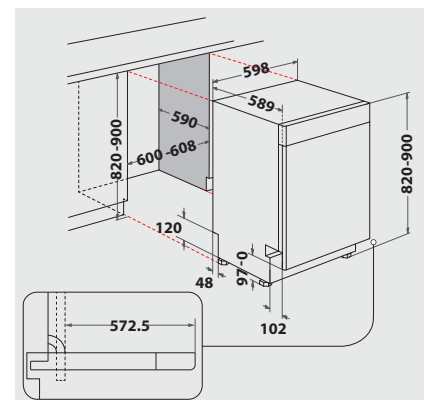

Betriebsarten

- Halbe Beladung

Geschirrkörbe

- Oberkorb auch in beladenem Zustand höhenverstellbar und herausnehmbar
- 4 klappbare Tassenablagen im Oberkorb
- 4 umklappbare Tellersegmente im Unterkorb
- Herausnehmbarer Besteckkorb

Technische Daten

- Anschlusskabellänge 130 cm
- Gerätehöhe verstellbar von 820 – 900 mm
- Gerätemaße (HxTxB): 820x590x598 mm

WPRO-Zubehör (optional)

- CALBLOCK+ Antikalk-Filter CAL300, EAN 8015250608076
- 3 in 1 Entkalker für Waschmaschinen und Geschirrspüler, 12er Pack DES124, EAN 8015250583267