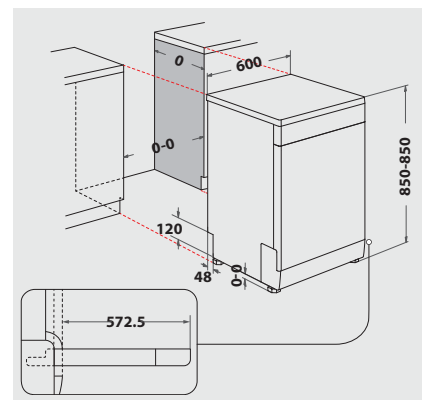

Betriebsarten

- Halbe Beladung

Geschirrkörbe

- Oberkorb herausnehmbar und höhenverstellbar, auch beladen
- 4 klappbare Tassenablagen im Oberkorb
- 4 umklappbare Tellersegmente im Unterkorb
- Herausnehmbarer Besteckkorb

Technische Daten

- Anschlusskabelänge 130 cm
- Gerätemaße (HxTxB): 850x590x600 mm

WPRO-Zubehör (optional)

- CALBLOCK+ Antikalk-Filter CAL300, EAN 8015250608076
- 3 in 1 Entkalker für Waschmaschinen und Geschirrspüler, 12er Pack DES124, EAN 8015250583267