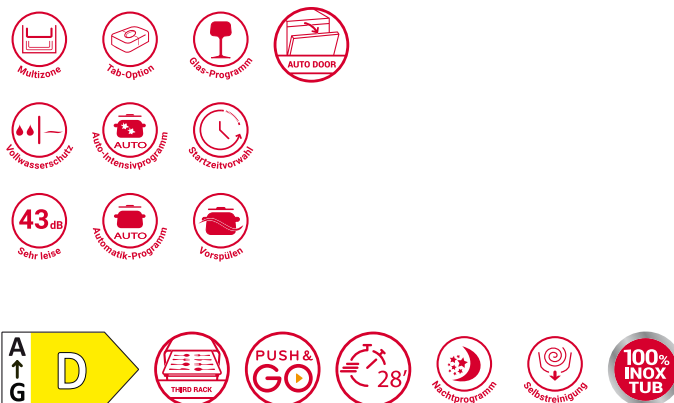

RUO 3T133 A F X

Unterbau-Geschirrspüler (60 cm)

TOP 4

- Fast&Clean 28' – das effektive Reinigungsprogramm unter 28 Minuten
- Push&Go – 1 Tastendruck für sauberes und trockenes Geschirr in nur 85 Minuten

- Auto Door – automatisches Türöffnungssystem (abschaltbar)
- Besteckschublade – flexibel beladbar, auch mit längeren Besteckteilen

Edelstahl

RUO 3T133 A F X

EAN 80 03437 60472 0

Ausstattung

- **Auto Door** – automatisches Türöffnungssystem (abschaltbar)
- Übersichtliches Display mit Restzeitanzeige und 1 – 24 Std. Startzeitvorwahl
- Spülzyklus-Ende wird angezeigt
- Elektronische Salz- und elektronische Klarspülernachfüllanzeige
- Edelstahl-Innenraum für maximale Hygiene
- Doppelscharnier
- Vollwasserschutz

Spülprogramme

- **7 Standardprogramme, 2 Sensorprogramme**
- 4 verschiedene Reinigungstemperaturen
- Spülprogramme: ECO, Kalt Vorspülen, Push&Go, Auto-Intensiv, Auto-Mix, Nachspülen, Fast&Clean, Glasprogramm, Selbstreinigung
- Automatik-Programm – perfekte Reinigungsergebnisse bei effizientem Wasser- und Energieverbrauch
- **Push&Go** – 1 Tastendruck für sauberes und trockenes Geschirr in nur 85 Minuten
- **Fast&Clean 28'** – das effektive Reinigungsprogramm unter 28 Minuten

- 4 umklappbare Tellersegmente im Unterkorb

Verbrauchswerte

- Energieeffizienzklasse D, Reinigungsleistungsindex 1,13, Trocknungsleistungsindex 1,07¹
- 14 Maßgedecke
- Energieverbrauch des eco-Programms pro 100 Betriebszyklen: 85 kWh Strom
- 9,5 Liter Wasser, 0,848 kWh Strom im eco-Programm pro Betriebszyklus
- Programmdauer des eco-Programms: 3:10 h
- Nur 43 dB(A) re 1 pW Betriebsgeräusch, Luftschallemissionsklasse B