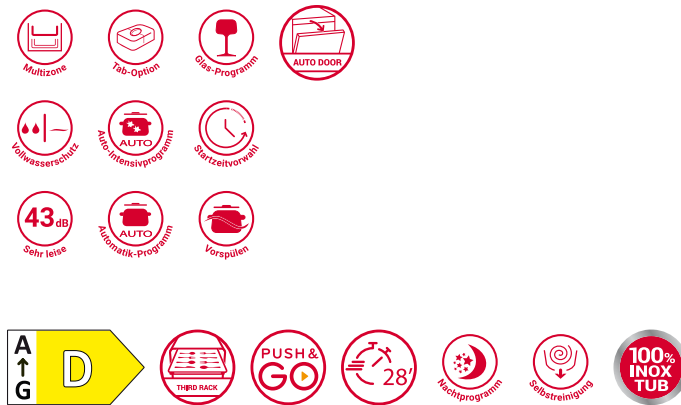

RFO 3T133 A F

Freistehender Geschirrspüler (60 cm)

TOP 4

- Fast&Clean 28' – das effektive Reinigungsprogramm unter 28 Minuten
- Push&Go – 1 Tastendruck für sauberes und trockenes Geschirr in nur 85 Minuten

- Auto Door – automatisches Türöffnungssystem (abschaltbar)
- Besteckschublade – flexibel beladbar, auch mit längeren Besteckteilen

Weiß

RFO 3T133 A F

EAN 80 03437 60514 7

Ausstattung

- **Auto Door** – automatisches Türöffnungssystem (abschaltbar)
- Übersichtliches Display mit Restzeitanzeige und 1 – 24 Std. Startzeitvorwahl
- Spülzyklus-Ende wird angezeigt
- Elektronische Salz- und elektronische Klarspülernachfüllanzeige
- Edelstahl-Innenraum für maximale Hygiene
- Doppelscharnier
- Vollwasserschutz

- 4 umklappbare Tellersegmente im Unterkorb

Verbrauchswerte

- Energieeffizienzklasse D, Reinigungsleistungsindex 1,13, Trocknungsleistungsindex 1,07¹
- 14 Maßgedecke
- Energieverbrauch des eco-Programms pro 100 Betriebszyklen: 85 kWh Strom
- 9,5 Liter Wasser, 0,848 kWh Strom im eco-Programm pro Betriebszyklus
- Programmdauer des eco-Programms: 3:10 h
- Nur 43 dB(A) re 1 pW Betriebsgeräusch, Luftschallemissionsklasse B

Technische Daten

- Warmwasseranschluss bis 60 °C möglich
- Anschlusskabelänge 130 cm
- Gerätemaße (HxTxB): 850x590x600 mm

WPRO-Zubehör (optional)

- CALBLOCK+ Antikalk-Filter CAL300, EAN 8015250608076
- 3 in 1 Entkalker für Waschmaschinen und Geschirrspüler, 12er Pack DES124, EAN 8015250583267