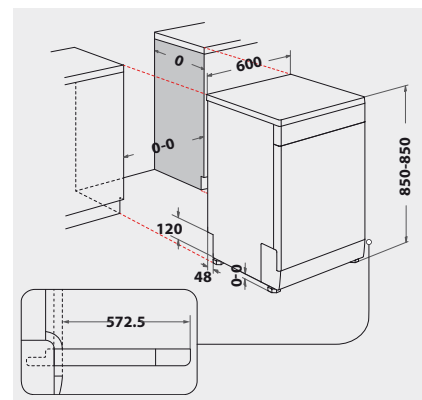

Technische Daten

- Warmwasseranschluss bis 60 °C möglich
- Anschlusskabelänge 130 cm
- Gerätemaße (HxTxB): 850x590x600 mm

WPRO-Zubehör (optional)

- CALBLOCK+ Antikalk-Filter CAL300, EAN 8015250608076
- 3 in 1 Entkalker für Waschmaschinen und Geschirrspüler, 12er Pack DES124, EAN 8015250583267