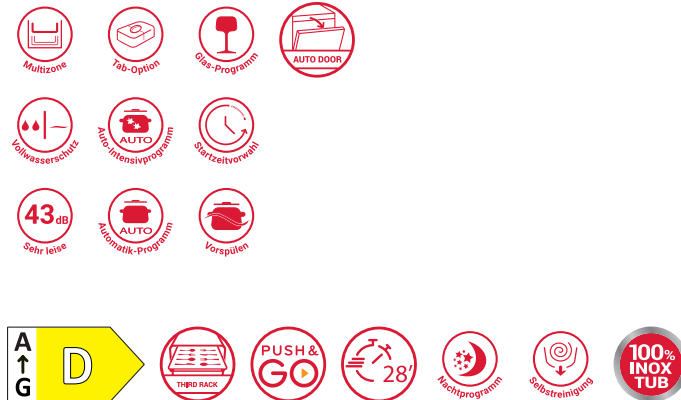

RFO 3T133 A F

Freistehender Geschirrpüler (60 cm)

TOP 4

- Fast&Clean 28' – das effektive Reinigungsprogramm unter 28 Minuten
- Push&Go – 1 Tastendruck für sauberes und trockenes Geschirr in nur 85 Minuten
- Auto Door – automatisches Türöffnungssystem (abschaltbar)
- Besteckschublade – flexibel beladbar, auch mit längeren Besteckteilen

Weiß

RFO 3T133 A F

EAN 80 03437 60514 7

Ausstattung

- **Auto Door** – automatisches Türöffnungssystem (abschaltbar)
- Übersichtliches Display mit Restzeitanzeige und 1 – 24 Std. Startzeitvorwahl
- Spülzyklus-Ende wird angezeigt
- Elektronische Salz- und elektronische Klarspülernachfüllanzeige
- Edelstahl-Innenraum für maximale Hygiene
- Doppelscharnier
- Vollwasserschutz

Spülprogramme

- **7 Standardprogramme, 2 Sensorprogramme**
- 4 verschiedene Reinigungstemperaturen
- Spülprogramme: ECO, Kalt Vorspülen, Push&Go, Auto-Intensiv, Auto-Mix, Nachspülen, Fast&Clean, Glasprogramm, Selbstreinigung
- Automatik-Programm – perfekte Reinigungsergebnisse bei effizientem Wasser- und Energieverbrauch
- **Push&Go** – 1 Tastendruck für sauberes und trockenes Geschirr in nur 85 Minuten
- **Fast&Clean 28'** – das effektive Reinigungsprogramm unter 28 Minuten

- 4 umklappbare Tellersegmente im Unterkorb

Verbrauchswerte

- Energieeffizienzklasse D, Reinigungsleistungsindex 1,13, Trocknungsleistungsindex 1,07¹
- 14 Maßgedecke
- Energieverbrauch des eco-Programms pro 100 Betriebszyklen: 85 kWh Strom
- 9,5 Liter Wasser, 0,848 kWh Strom im eco-Programm pro Betriebszyklus
- Programmdauer des eco-Programms: 3:10 h
- Nur 43 dB(A) re 1 pW Betriebsgeräusch, Luftschallemissionsklasse B