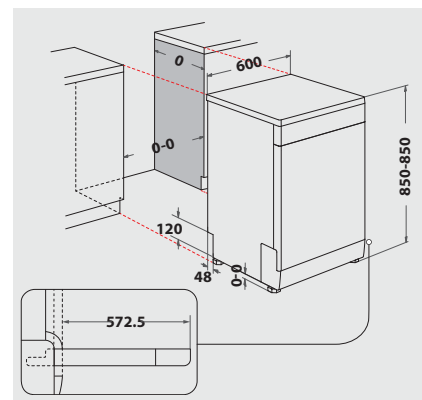

Technische Daten

- Warmwasseranschluss bis 60 °C möglich
- Anschlusskabelänge 130 cm
- Gerätemaße (HxTxB): 850x590x600 mm

WPRO-Zubehör (optional)

- CALBLOCK+ Antikalk-Filter CAL300, EAN 8015250608076
- 3 in 1 Entkalker für Waschmaschinen und Geschirrpüler, 12er Pack DES124, EAN 8015250583267