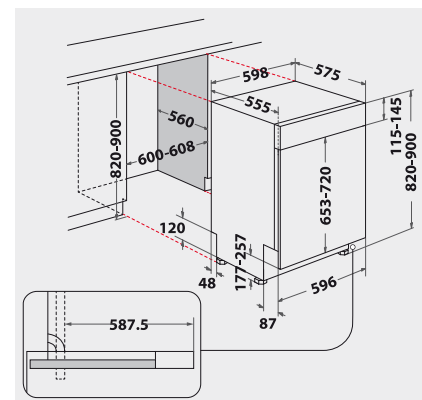

Technische Daten

- Warmwasseranschluss bis 60 °C möglich
- Anschlusskabelänge 130 cm
- Gerätehöhe verstellbar von 820 – 900 mm
- Gerätemaße (HxTxB): 820x555x598 mm

WPRO-Zubehör (optional)

- CALBLOCK+ Antikalk-Filter CAL300, EAN 8015250608076
- 3 in 1 Entkalker für Waschmaschinen und Geschirrspüler, 12er Pack DES124, EAN 8015250583267