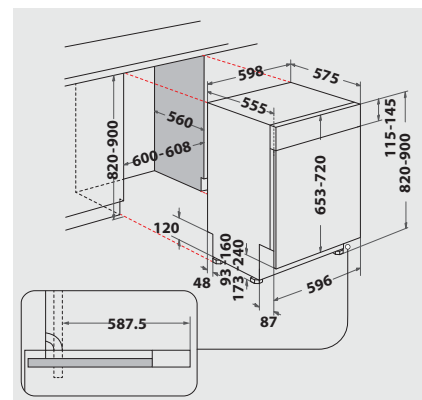

Technische Daten

- Warmwasseranschluss bis 60 °C möglich
- Anschlusskabellänge 130 cm
- Gerätehöhe verstellbar von 820 – 900 mm
- Gerätegröße (HxTxB): 820x555x598 mm

WPRO-Zubehör (optional)

- CALBLOCK+ Antikalk-Filter CAL300, EAN 8015250608076
- 3 in 1 Entkalker für Waschmaschinen und Geschirrpüler, 12er Pack DES124, EAN 8015250583267