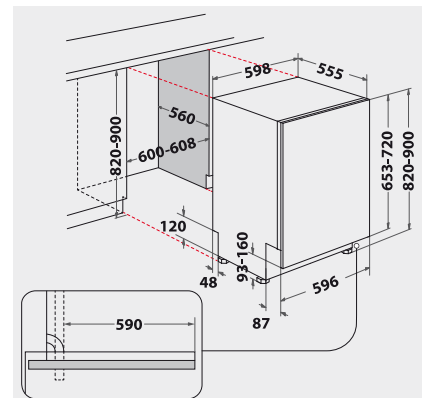

Spezifisches Zubehör (inbegriffen)

- Besteckkorb (klein) CUB004, EAN 8015250044270

¹ Energieeffizienzklassen-Spektrum von A bis G