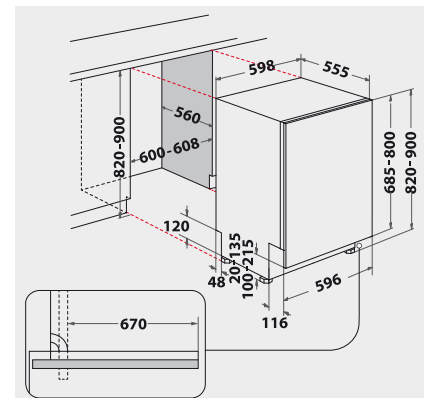

Technische Daten

- Anschlusskabellänge 130 cm
- Gerätehöhe verstellbar von 820 – 900 mm
- Gerätemaße (HxTxB): 820x555x598 mm

WPRO-Zubehör (optional)

- CALBLOCK+ Antikalk-Filter CAL300, EAN 8015250608076
- 3 in 1 Entkalker für Waschmaschinen und Geschirrspüler, 12er Pack DES124, EAN 8015250583267